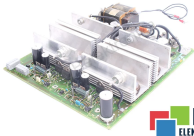

ZASILACZ 6RB2025-0FA01 447702.9050.01 GE.647013.0410.14 SIEMENS ID21983

Używany SIEMENS 6RB2025-0FA01
Sprzęt przetestowany i wyczyszczony.
24 miesiące gwarancji
Dedykowany kurier
Wysyłka w 24h

DANE TECHNICZNE

PRODUCENT	SIEMENS
MODEL	6RB2025-0FA01
KATEGORIA	Karty sterowania serwo
WAGA [KG]	2.0

WSPARCIE DOSTĘPNE 24/7
[+48 71 750 09 78](tel:+48717500978)

NAPISZ DO NAS
info@rgbelektronika.pl

STANOWISKO TESTOWE

Dysponujemy opracowanymi przez nas stanowiskami testowymi, dzięki którym sprawdzamy czy urządzenie jest sprawne. To za pomocą tych stanowisk testujemy naprawione urządzenie, na które dajemy później aż 24 miesiące gwarancji, a Ty możesz mieć pewność, że twój sprzęt został naprawiony w serwisie świadczącym usługi najwyższej jakości.